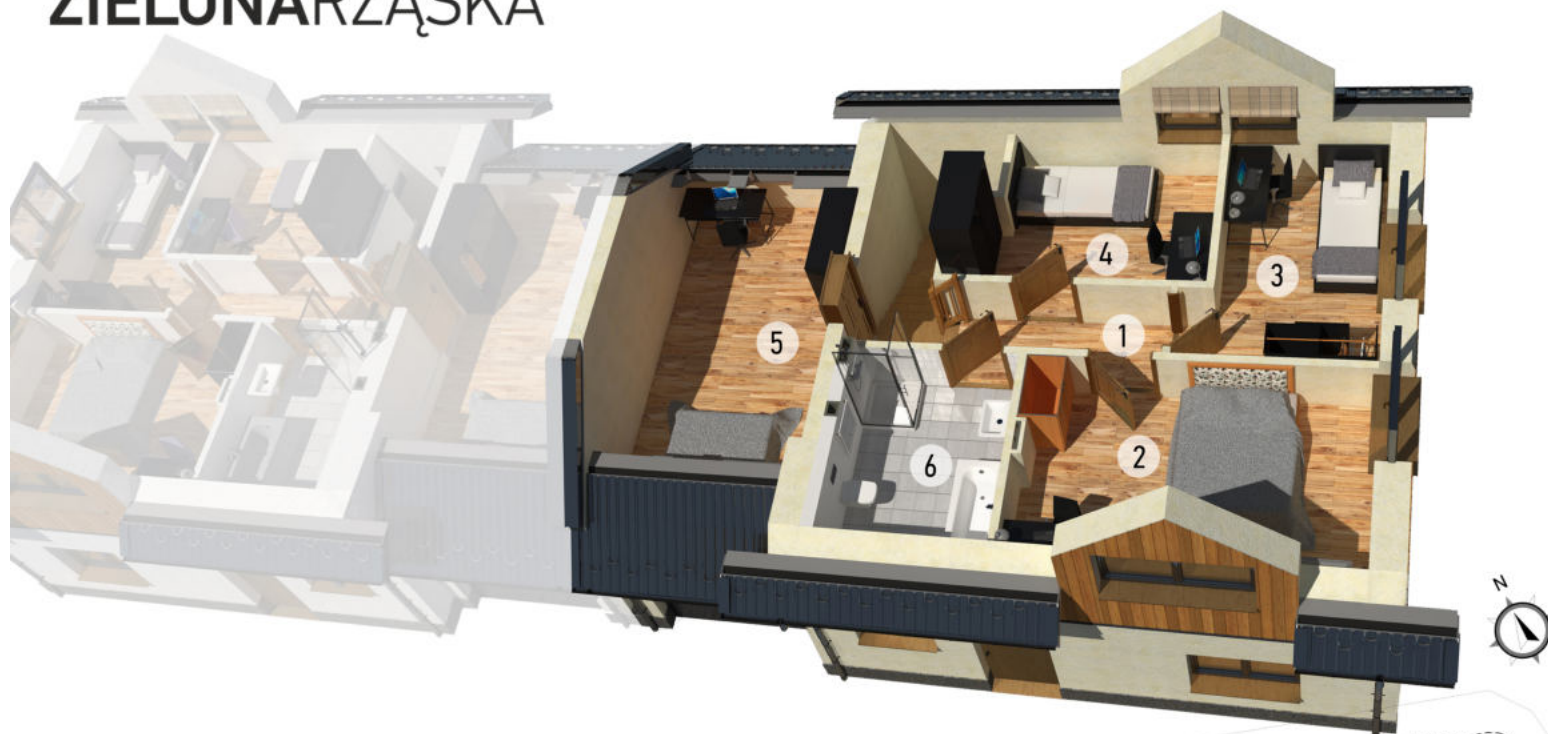

ZIELONARŻASKA

DOM W ZABUDOWIE BLIŹNIACZEJ

PARTER		
1	Wiatrołap	4,00 m ²
2	Kuchnia	6,50 m ²
3	Pokój dzienny	28,40 m ²
4	Łazienka	3,38 m ²
5	Pom. gospodarcze	3,54 m ²
6	Garaż	19,24 m ²
RAZEM		65,06 m ²

ZIELONARZĄSKA

DOM W ZABUDOWIE BLIŹNIACZEJ

PODDASZE		
1	Hol	5,20 m ²
2	Pokój	14,04 m ²
3	Pokój	8,82 m ²
4	Pokój	8,20 m ²
5	Pokój	13,19 m ²
6	Łazienka	6,11 m ²
RAZEM		55,56 m ²