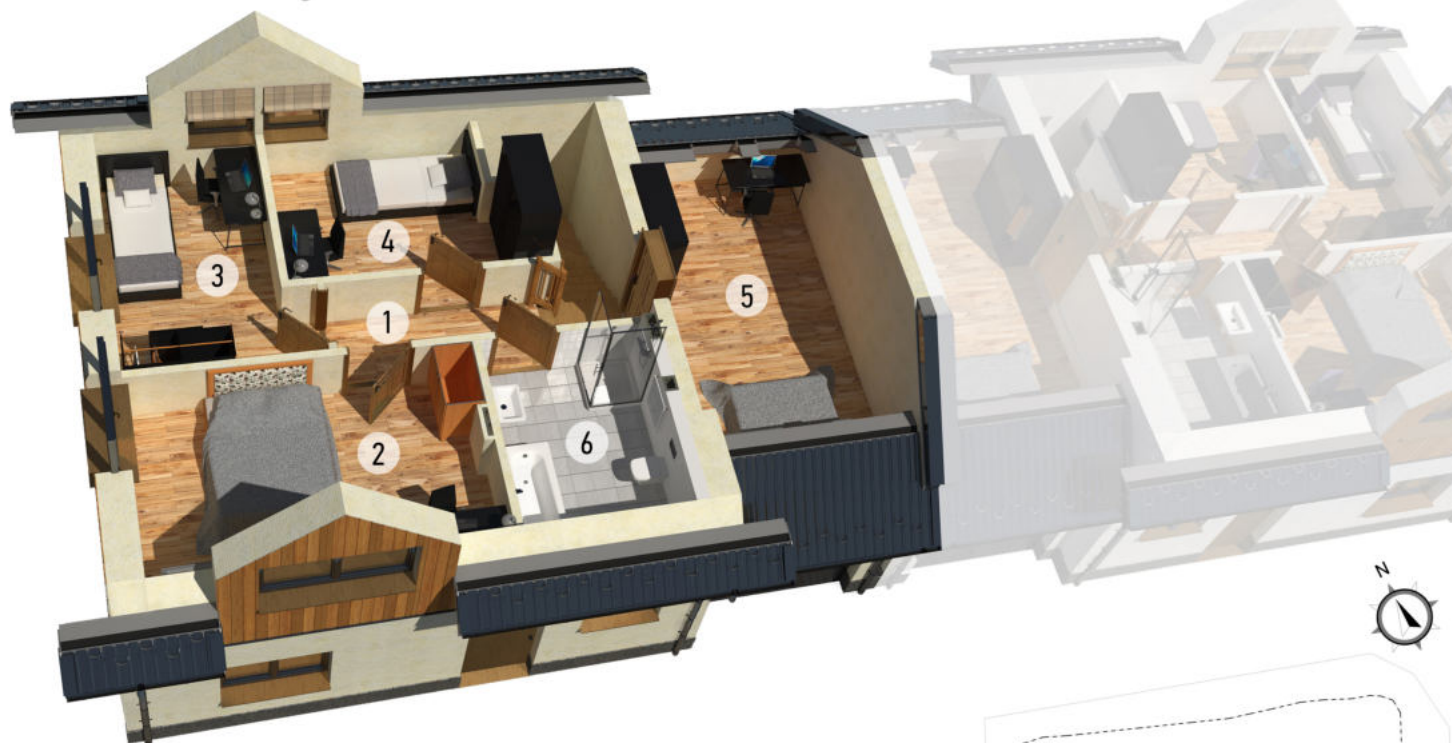

ZIELONARZĄSKA

DOM W ZABUDOWIE BLIŹNIACZEJ

PARTER		
1	Wiatrołap	4,00 m ²
2	Kuchnia	6,50 m ²
3	Pokój dzienny	28,40 m ²
4	Łazienka	3,38 m ²
5	Pom. gospodarcze	3,54 m ²
6	Garaż	19,24 m ²
RAZEM		65,06 m ²

ZIELONARZĄSKA

DOM W ZABUDOWIE BLIŹNIACZEJ

PODDASZE		
1	Hol	5,20 m ²
2	Pokój	14,04 m ²
3	Pokój	8,82 m ²
4	Pokój	8,20 m ²
5	Pokój	13,19 m ²
6	Łazienka	6,11 m ²
RAZEM		55,56 m ²

Etap I
Etap II
Etap III