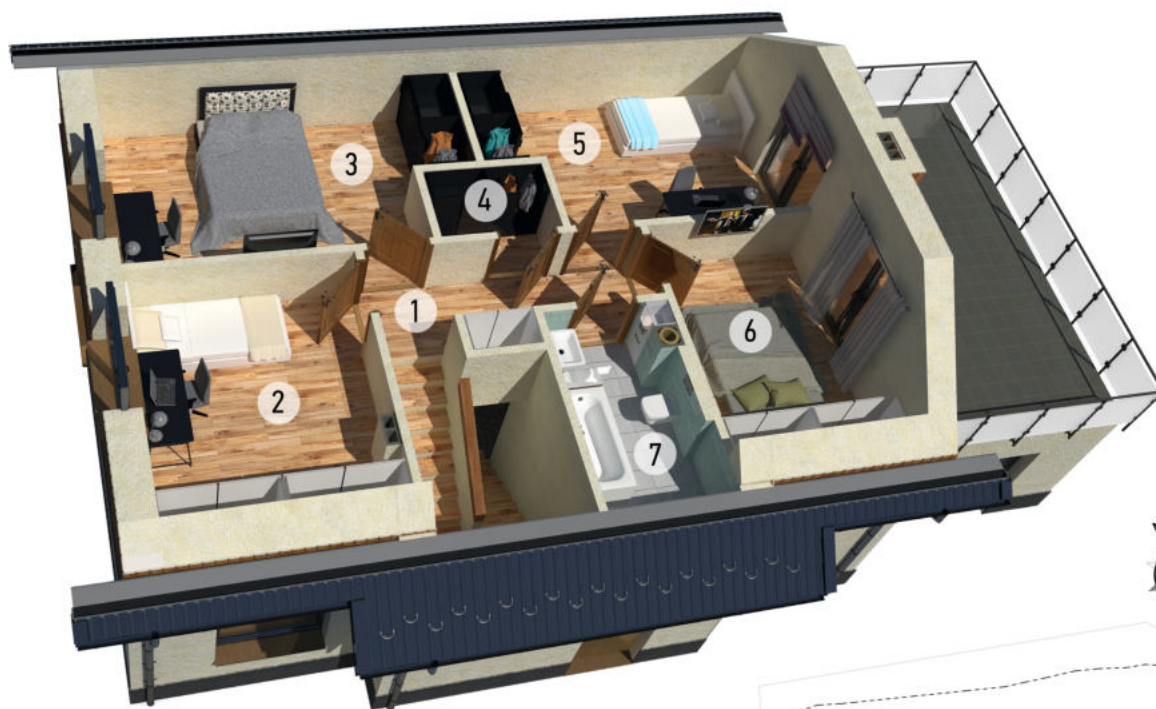

ZIELONARZĄSKA

DOM WOLNOSTOJĄCY

PARTER		
1	Wiatrotap	4,57 m ²
2	Kuchnia	7,49 m ²
3	Pokój dzienny	33,38 m ²
4	Pokój	8,50 m ²
5	Łazienka	4,07 m ²
6	Pralnia	5,56 m ²
7	Garaż	18,98 m ²
RAZEM		82,55 m ²

ZIELONARZĄSKA

DOM WOLNOSTOJĄCY

PODDASZE		
1	Hol	4,77 m ²
2	Pokój	10,08 m ²
3	Pokój	11,80 m ²
4	Schowek	2,07 m ²
5	Pokój	10,69 m ²
6	Pokój	8,73 m ²
7	Łazienka	3,45 m ²
RAZEM		51,59 m ²