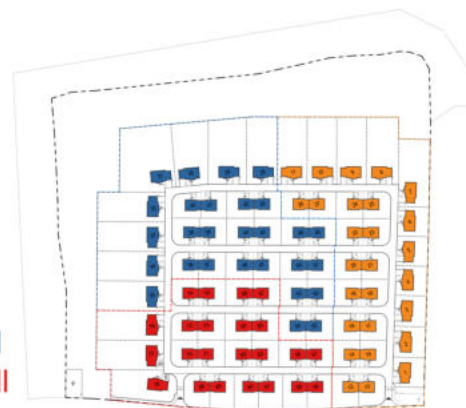

ZIELONARZĄSKA

DOM WOLNOSTOJĄCY

PARTER		
1	Wiatrotap	4,57 m ²
2	Kuchnia	7,49 m ²
3	Pokój dzienny	33,38 m ²
4	Pokój	8,50 m ²
5	Łazienka	4,07 m ²
6	Pralnia	5,56 m ²
7	Garaż	18,98 m ²
RAZEM		82,55 m ²

ZIELONARZĄSKA

DOM WOLNOSTOJĄCY

PODDASZE		
1	Hol	4,77 m ²
2	Pokój	10,08 m ²
3	Pokój	11,80 m ²
4	Schowek	2,07 m ²
5	Pokój	10,69 m ²
6	Pokój	8,73 m ²
7	Łazienka	3,45 m ²
RAZEM		51,59 m ²