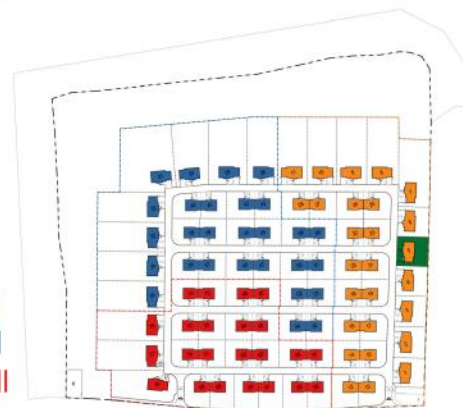

ZIELONARŻASKA

DOM WOLNOSTOJĄCY nr 5

PARTER	
1	Wiatrołap 4,57 m ²
2	Kuchnia 7,49 m ²
3	Pokój dzienny 33,38 m ²
4	Pokój 8,50 m ²
5	Łazienka 4,07 m ²
6	Pralnia 5,56 m ²
7	Garaż 18,98 m ²
RAZEM 82,55 m ²	

Etap I
Etap II
Etap III

ZIELONARŻASKA

DOM WOLNOSTOJĄCY nr 5

PODDASZE		
1	Hol	4,77 m ²
2	Pokój	10,08 m ²
3	Pokój	11,80 m ²
4	Schowek	2,07 m ²
5	Pokój	10,69 m ²
6	Pokój	8,73 m ²
7	Łazienka	3,45 m ²
RAZEM		51,59 m ²