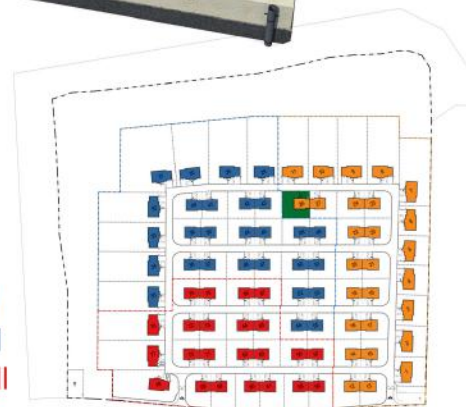

ZIELONARŻASKA

DOM W ZABUDOWIE BLIŹNIACZEJ nr 26

PARTER		
1	Wiatrołap	4,00 m ²
2	Kuchnia	6,50 m ²
3	Pokój dzienny	28,40 m ²
4	Łazienka	3,38 m ²
5	Pom. gospodarcze	3,54 m ²
6	Garaż	19,24 m ²
RAZEM		65,06 m ²

ZIELONARŻASKA

DOM W ZABUDOWIE BLIŹNIACZEJ nr 26

PODDASZE		
1	Hol	5,20 m ²
2	Pokój	14,04 m ²
3	Pokój	8,82 m ²
4	Pokój	8,20 m ²
5	Pokój	13,19 m ²
6	Łazienka	6,11 m ²
RAZEM		55,56 m ²