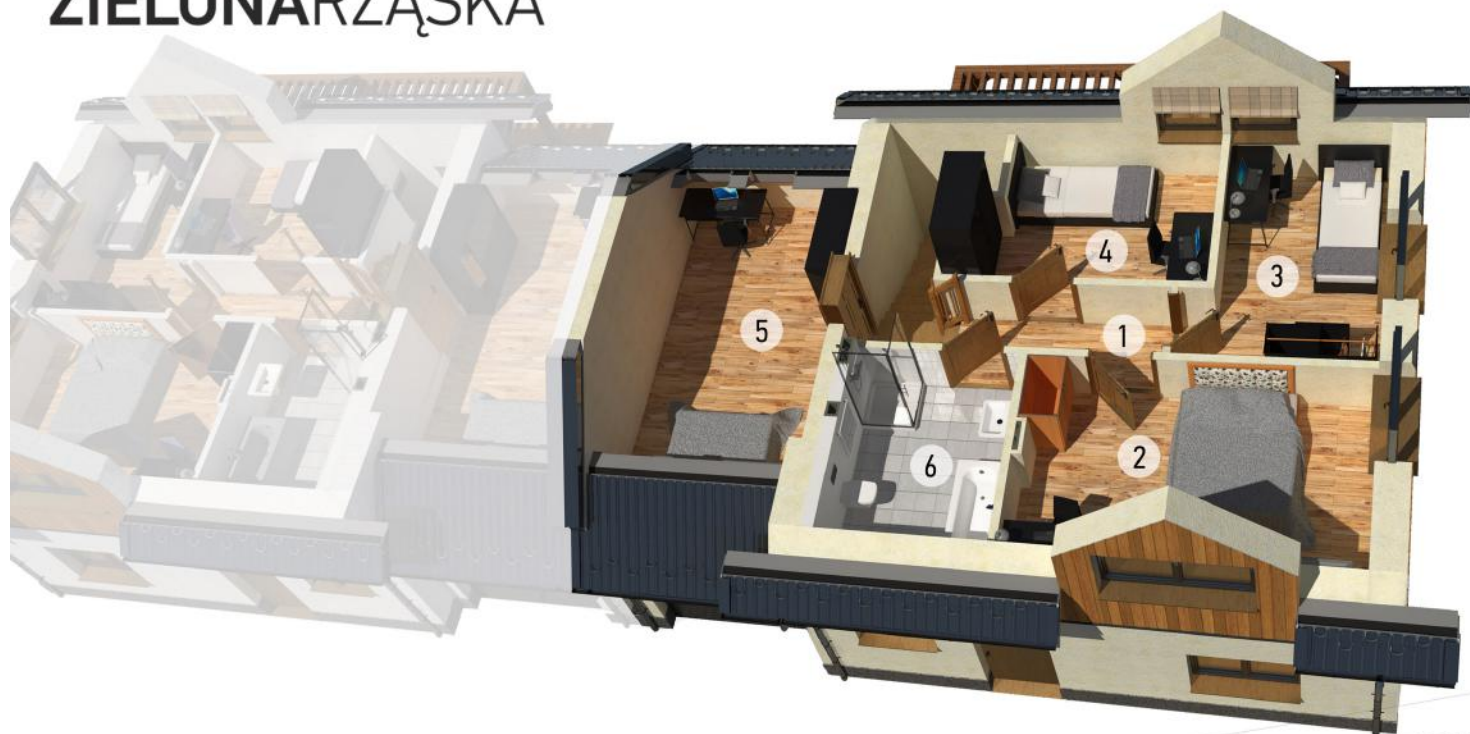

ZIELONARŻASKA

DOM W ZABUDOWIE BLIŹNIACZEJ nr 26

PARTER		
1	Wiatrołap	4,00 m ²
2	Kuchnia	6,50 m ²
3	Pokój dzienny	28,40 m ²
4	Łazienka	3,38 m ²
5	Pom. gospodarcze	3,54 m ²
6	Garaż	19,24 m ²
RAZEM		65,06 m ²

ZIELONARŻASKA

DOM W ZABUDOWIE BLIŹNIACZEJ nr 26

PODDASZE		
1	Hol	5,20 m ²
2	Pokój	14,04 m ²
3	Pokój	8,82 m ²
4	Pokój	8,20 m ²
5	Pokój	13,19 m ²
6	Łazienka	6,11 m ²
RAZEM		55,56 m ²