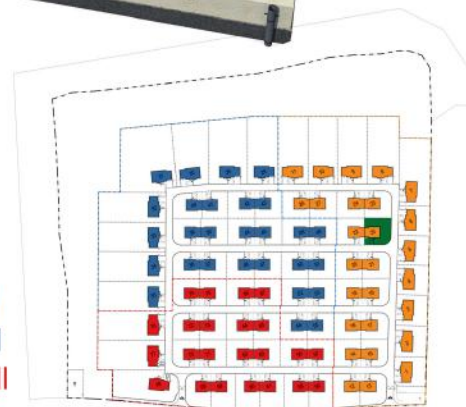

ZIELONARŻASKA

DOM W ZABUDOWIE BLIŹNIACZEJ nr 23

PARTER		
1	Wiatrołap	4,00 m ²
2	Kuchnia	6,50 m ²
3	Pokój dzienny	28,40 m ²
4	Łazienka	3,38 m ²
5	Pom. gospodarcze	3,54 m ²
6	Garaż	19,24 m ²
RAZEM		65,06 m ²

ZIELONARŻASKA

DOM W ZABUDOWIE BLIŹNIACZEJ nr 23

PODDASZE		
1	Hol	5,20 m ²
2	Pokój	14,04 m ²
3	Pokój	8,82 m ²
4	Pokój	8,20 m ²
5	Pokój	13,19 m ²
6	Łazienka	6,11 m ²
RAZEM		55,56 m ²