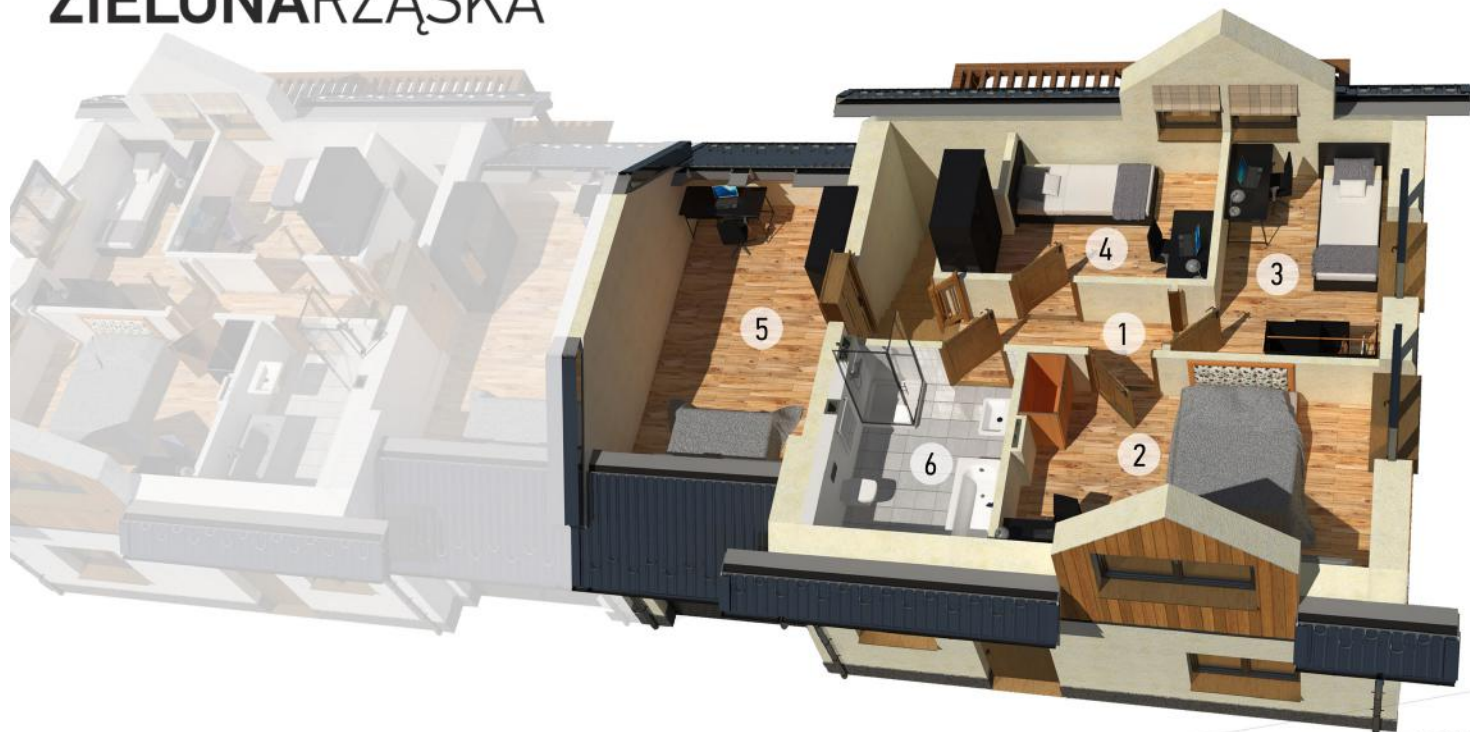

ZIELONARŻASKA

DOM W ZABUDOWIE BLIŹNIACZEJ nr 23

PARTER		
1	Wiatrołap	4,00 m ²
2	Kuchnia	6,50 m ²
3	Pokój dzienny	28,40 m ²
4	Łazienka	3,38 m ²
5	Pom. gospodarcze	3,54 m ²
6	Garaż	19,24 m ²
RAZEM		65,06 m ²

ZIELONARŻASKA

DOM W ZABUDOWIE BLIŹNIACZEJ nr 23

PODDASZE		
1	Hol	5,20 m ²
2	Pokój	14,04 m ²
3	Pokój	8,82 m ²
4	Pokój	8,20 m ²
5	Pokój	13,19 m ²
6	Łazienka	6,11 m ²
RAZEM		55,56 m ²