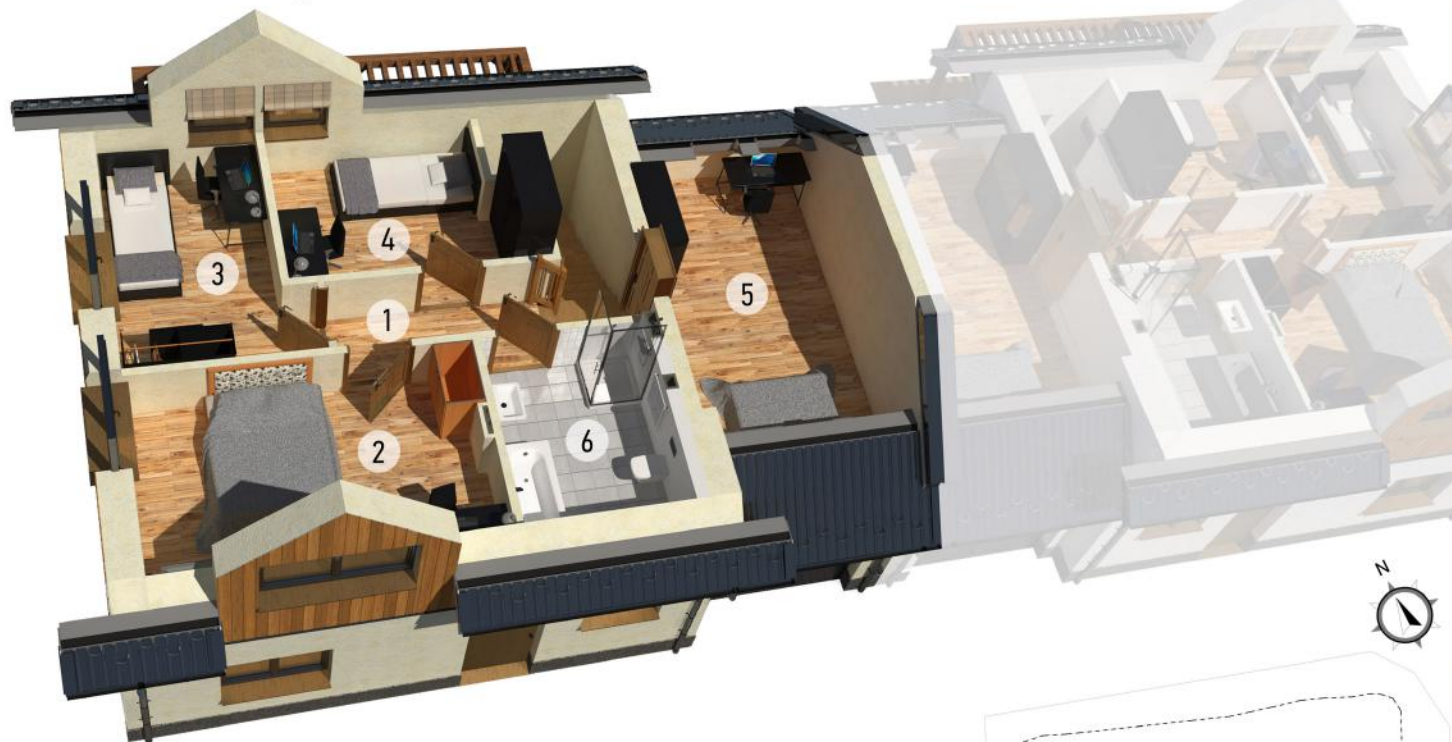

ZIELONARZĄSKA

DOM W ZABUDOWIE BLIŹNIACZEJ nr 22

PARTER		
1	Wiatrołap	4,00 m ²
2	Kuchnia	6,50 m ²
3	Pokój dzienny	28,40 m ²
4	Łazienka	3,38 m ²
5	Pom. gospodarcze	3,54 m ²
6	Garaż	19,24 m ²
RAZEM		65,06 m ²

Etap I
Etap II
Etap III

ZIELONARZĄSKA

DOM W ZABUDOWIE BLIŹNIACZEJ nr 22

PODDASZE		
1	Hol	5,20 m ²
2	Pokój	14,04 m ²
3	Pokój	8,82 m ²
4	Pokój	8,20 m ²
5	Pokój	13,19 m ²
6	Łazienka	6,11 m ²
RAZEM		55,56 m ²

Etap I
Etap II
Etap III