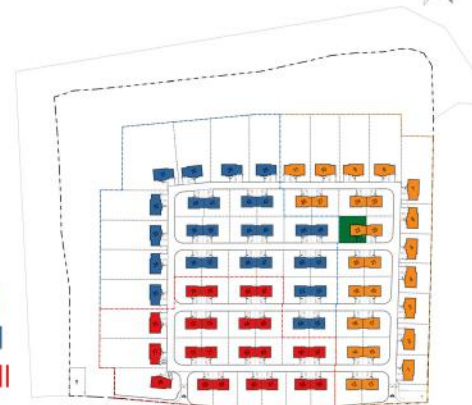

ZIELONARZĄSKA

DOM W ZABUDOWIE BLIŹNIACZEJ nr 22

PARTER		
1	Wiatrołap	4,00 m ²
2	Kuchnia	6,50 m ²
3	Pokój dzienny	28,40 m ²
4	Łazienka	3,38 m ²
5	Pom. gospodarcze	3,54 m ²
6	Garaż	19,24 m ²
RAZEM		65,06 m ²

Etap I
Etap II
Etap III

ZIELONARZĄSKA

DOM W ZABUDOWIE BLIŹNIACZEJ nr 22

PODDASZE		
1	Hol	5,20 m ²
2	Pokój	14,04 m ²
3	Pokój	8,82 m ²
4	Pokój	8,20 m ²
5	Pokój	13,19 m ²
6	Łazienka	6,11 m ²
RAZEM		55,56 m ²

Etap I
Etap II
Etap III