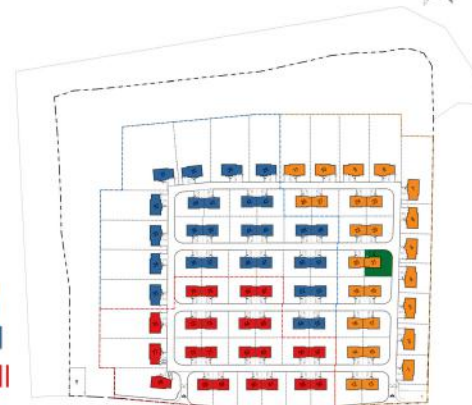

ZIELONARZĄSKA

DOM W ZABUDOWIE BLIŹNIACZEJ nr 21

PARTER		
1	Wiatrołap	4,00 m ²
2	Kuchnia	6,50 m ²
3	Pokój dzienny	28,40 m ²
4	Łazienka	3,38 m ²
5	Pom. gospodarcze	3,54 m ²
6	Garaż	19,24 m ²
RAZEM		65,06 m ²

ZIELONARŻASKA

DOM W ZABUDOWIE BLIŹNIACZEJ nr 21

PODDASZE		
1	Hol	5,20 m ²
2	Pokój	14,04 m ²
3	Pokój	8,82 m ²
4	Pokój	8,20 m ²
5	Pokój	13,19 m ²
6	Łazienka	6,11 m ²
RAZEM		55,56 m ²

Etap I
Etap II
Etap III