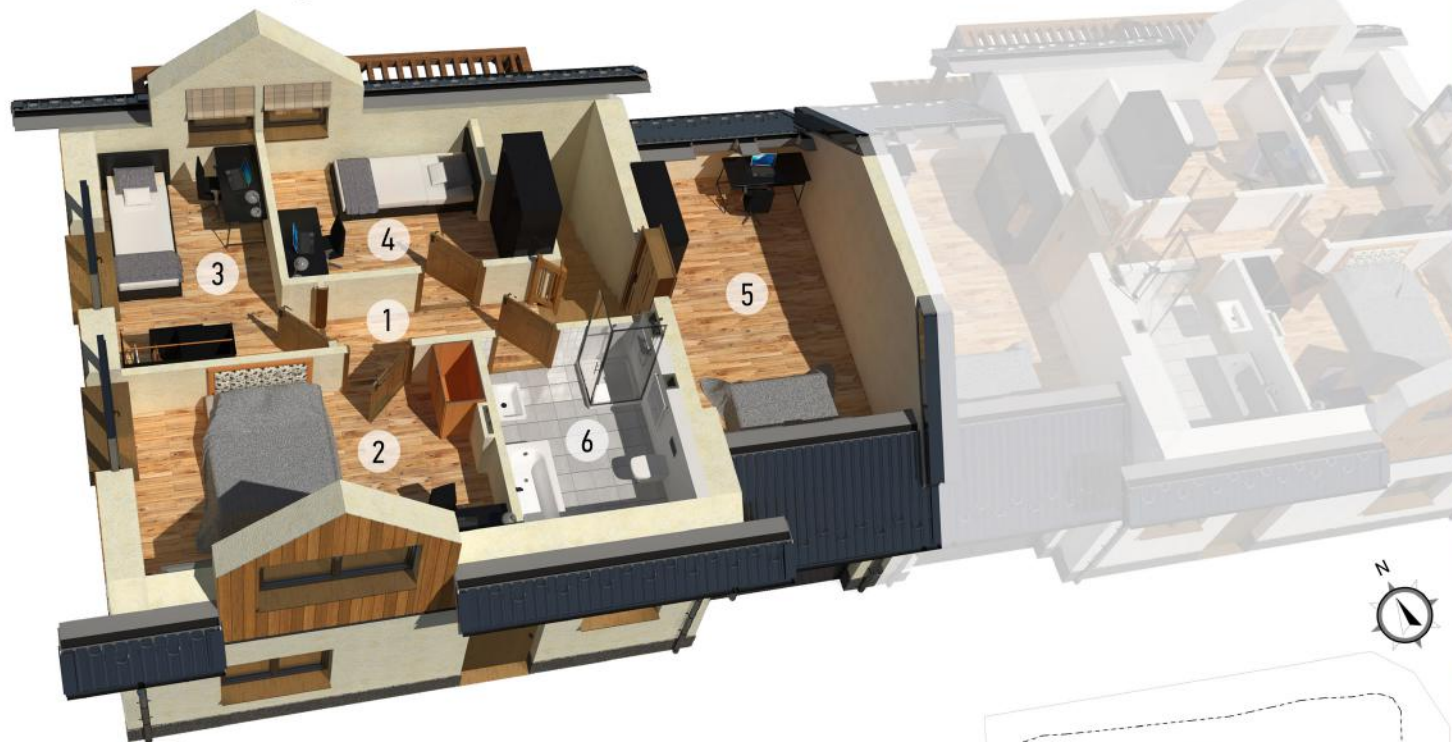

ZIELONARZĄSKA

DOM W ZABUDOWIE BLIŹNIACZEJ nr 21

PARTER		
1	Wiatrołap	4,00 m ²
2	Kuchnia	6,50 m ²
3	Pokój dzienny	28,40 m ²
4	Łazienka	3,38 m ²
5	Pom. gospodarcze	3,54 m ²
6	Garaż	19,24 m ²
RAZEM		65,06 m ²

ZIELONARŻASKA

DOM W ZABUDOWIE BLIŹNIACZEJ nr 21

PODDASZE		
1	Hol	5,20 m ²
2	Pokój	14,04 m ²
3	Pokój	8,82 m ²
4	Pokój	8,20 m ²
5	Pokój	13,19 m ²
6	Łazienka	6,11 m ²
RAZEM		55,56 m ²

Etap I
Etap II
Etap III