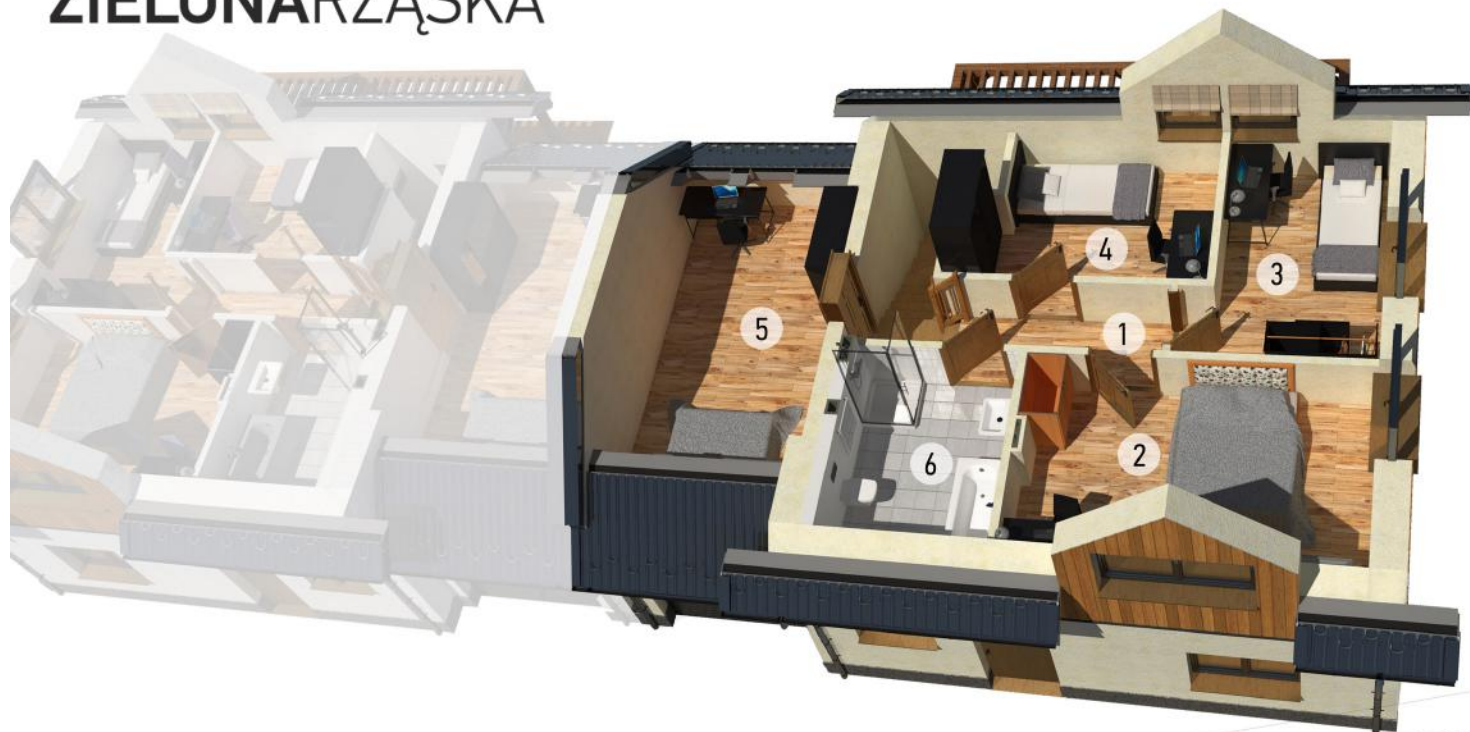

ZIELONARŻASKA

DOM W ZABUDOWIE BLIŹNIACZEJ nr 20

PARTER		
1	Wiatrołap	4,00 m ²
2	Kuchnia	6,50 m ²
3	Pokój dzienny	28,40 m ²
4	Łazienka	3,38 m ²
5	Pom. gospodarcze	3,54 m ²
6	Garaż	19,24 m ²
RAZEM		65,06 m ²

ZIELONARŻASKA

DOM W ZABUDOWIE BLIŹNIACZEJ nr 20

PODDASZE		
1	Hol	5,20 m ²
2	Pokój	14,04 m ²
3	Pokój	8,82 m ²
4	Pokój	8,20 m ²
5	Pokój	13,19 m ²
6	Łazienka	6,11 m ²
RAZEM		55,56 m ²