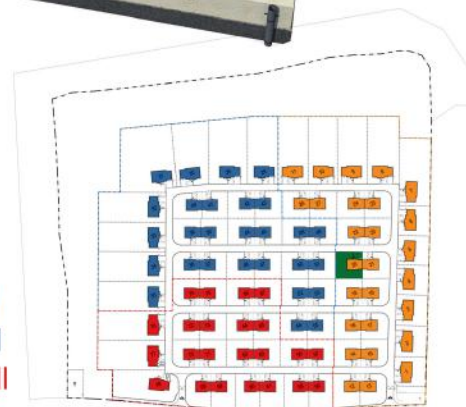

ZIELONARŻASKA

DOM W ZABUDOWIE BLIŹNIACZEJ nr 20

PARTER		
1	Wiatrołap	4,00 m ²
2	Kuchnia	6,50 m ²
3	Pokój dzienny	28,40 m ²
4	Łazienka	3,38 m ²
5	Pom. gospodarcze	3,54 m ²
6	Garaż	19,24 m ²
RAZEM		65,06 m ²

ZIELONARŻASKA

DOM W ZABUDOWIE BLIŹNIACZEJ nr 20

PODDASZE		
1	Hol	5,20 m ²
2	Pokój	14,04 m ²
3	Pokój	8,82 m ²
4	Pokój	8,20 m ²
5	Pokój	13,19 m ²
6	Łazienka	6,11 m ²
RAZEM		55,56 m ²