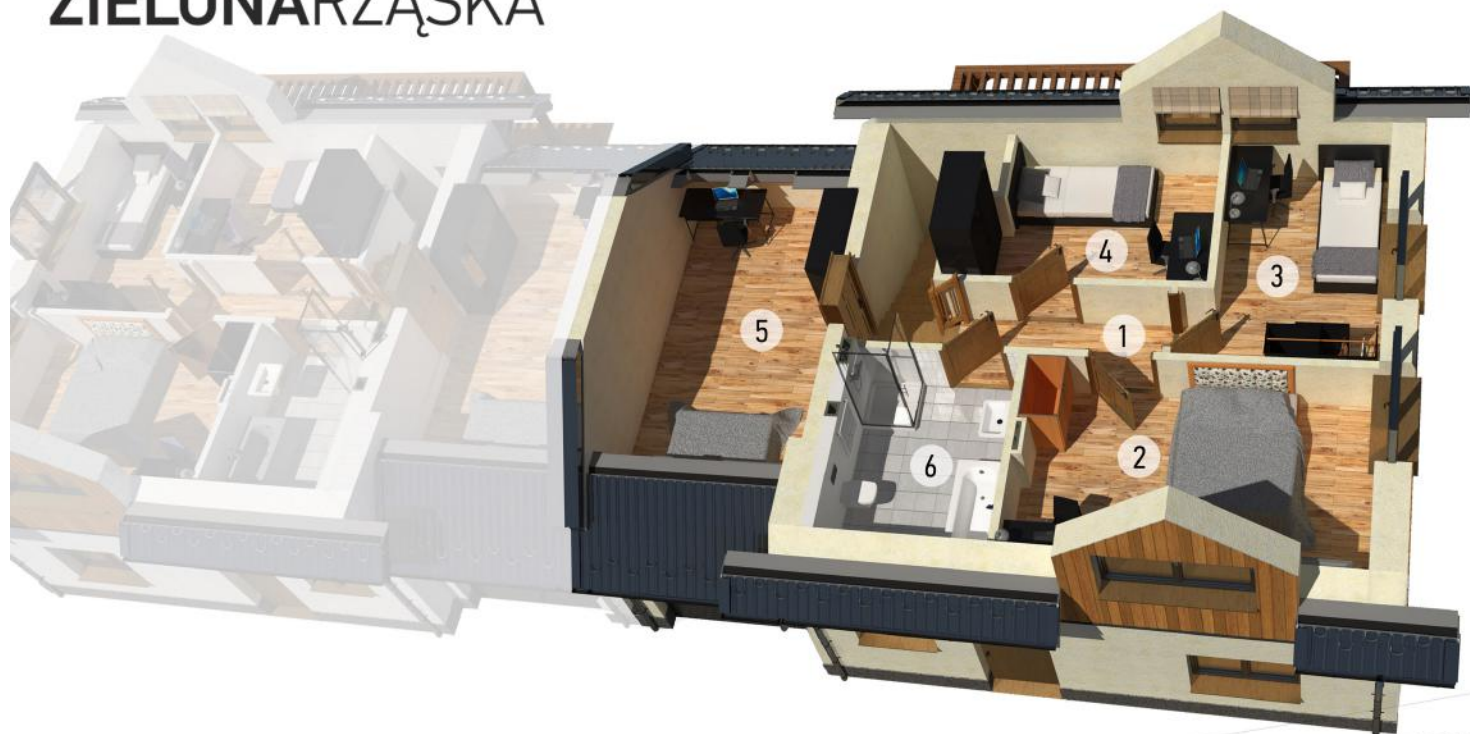

ZIELONARŻASKA

DOM W ZABUDOWIE BLIŹNIACZEJ nr 15

PARTER		
1	Wiatrołap	4,00 m ²
2	Kuchnia	6,50 m ²
3	Pokój dzienny	28,40 m ²
4	Łazienka	3,38 m ²
5	Pom. gospodarcze	3,54 m ²
6	Garaż	19,24 m ²
RAZEM		65,06 m ²

ZIELONARŻASKA

DOM W ZABUDOWIE BLIŹNIACZEJ nr 15

PODDASZE		
1	Hol	5,20 m ²
2	Pokój	14,04 m ²
3	Pokój	8,82 m ²
4	Pokój	8,20 m ²
5	Pokój	13,19 m ²
6	Łazienka	6,11 m ²
RAZEM		55,56 m ²