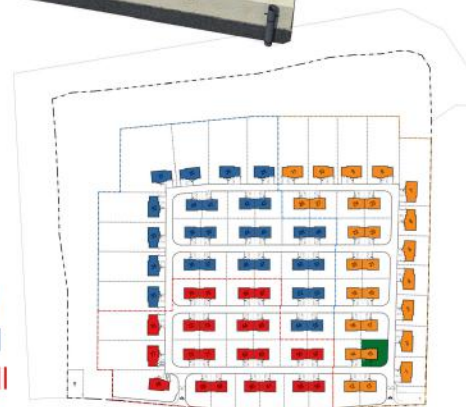

ZIELONARŻASKA

DOM W ZABUDOWIE BLIŹNIACZEJ nr 15

PARTER		
1	Wiatrołap	4,00 m ²
2	Kuchnia	6,50 m ²
3	Pokój dzienny	28,40 m ²
4	Łazienka	3,38 m ²
5	Pom. gospodarcze	3,54 m ²
6	Garaż	19,24 m ²
RAZEM		65,06 m ²

ZIELONARŻASKA

DOM W ZABUDOWIE BLIŹNIACZEJ nr 15

PODDASZE		
1	Hol	5,20 m ²
2	Pokój	14,04 m ²
3	Pokój	8,82 m ²
4	Pokój	8,20 m ²
5	Pokój	13,19 m ²
6	Łazienka	6,11 m ²
RAZEM		55,56 m ²